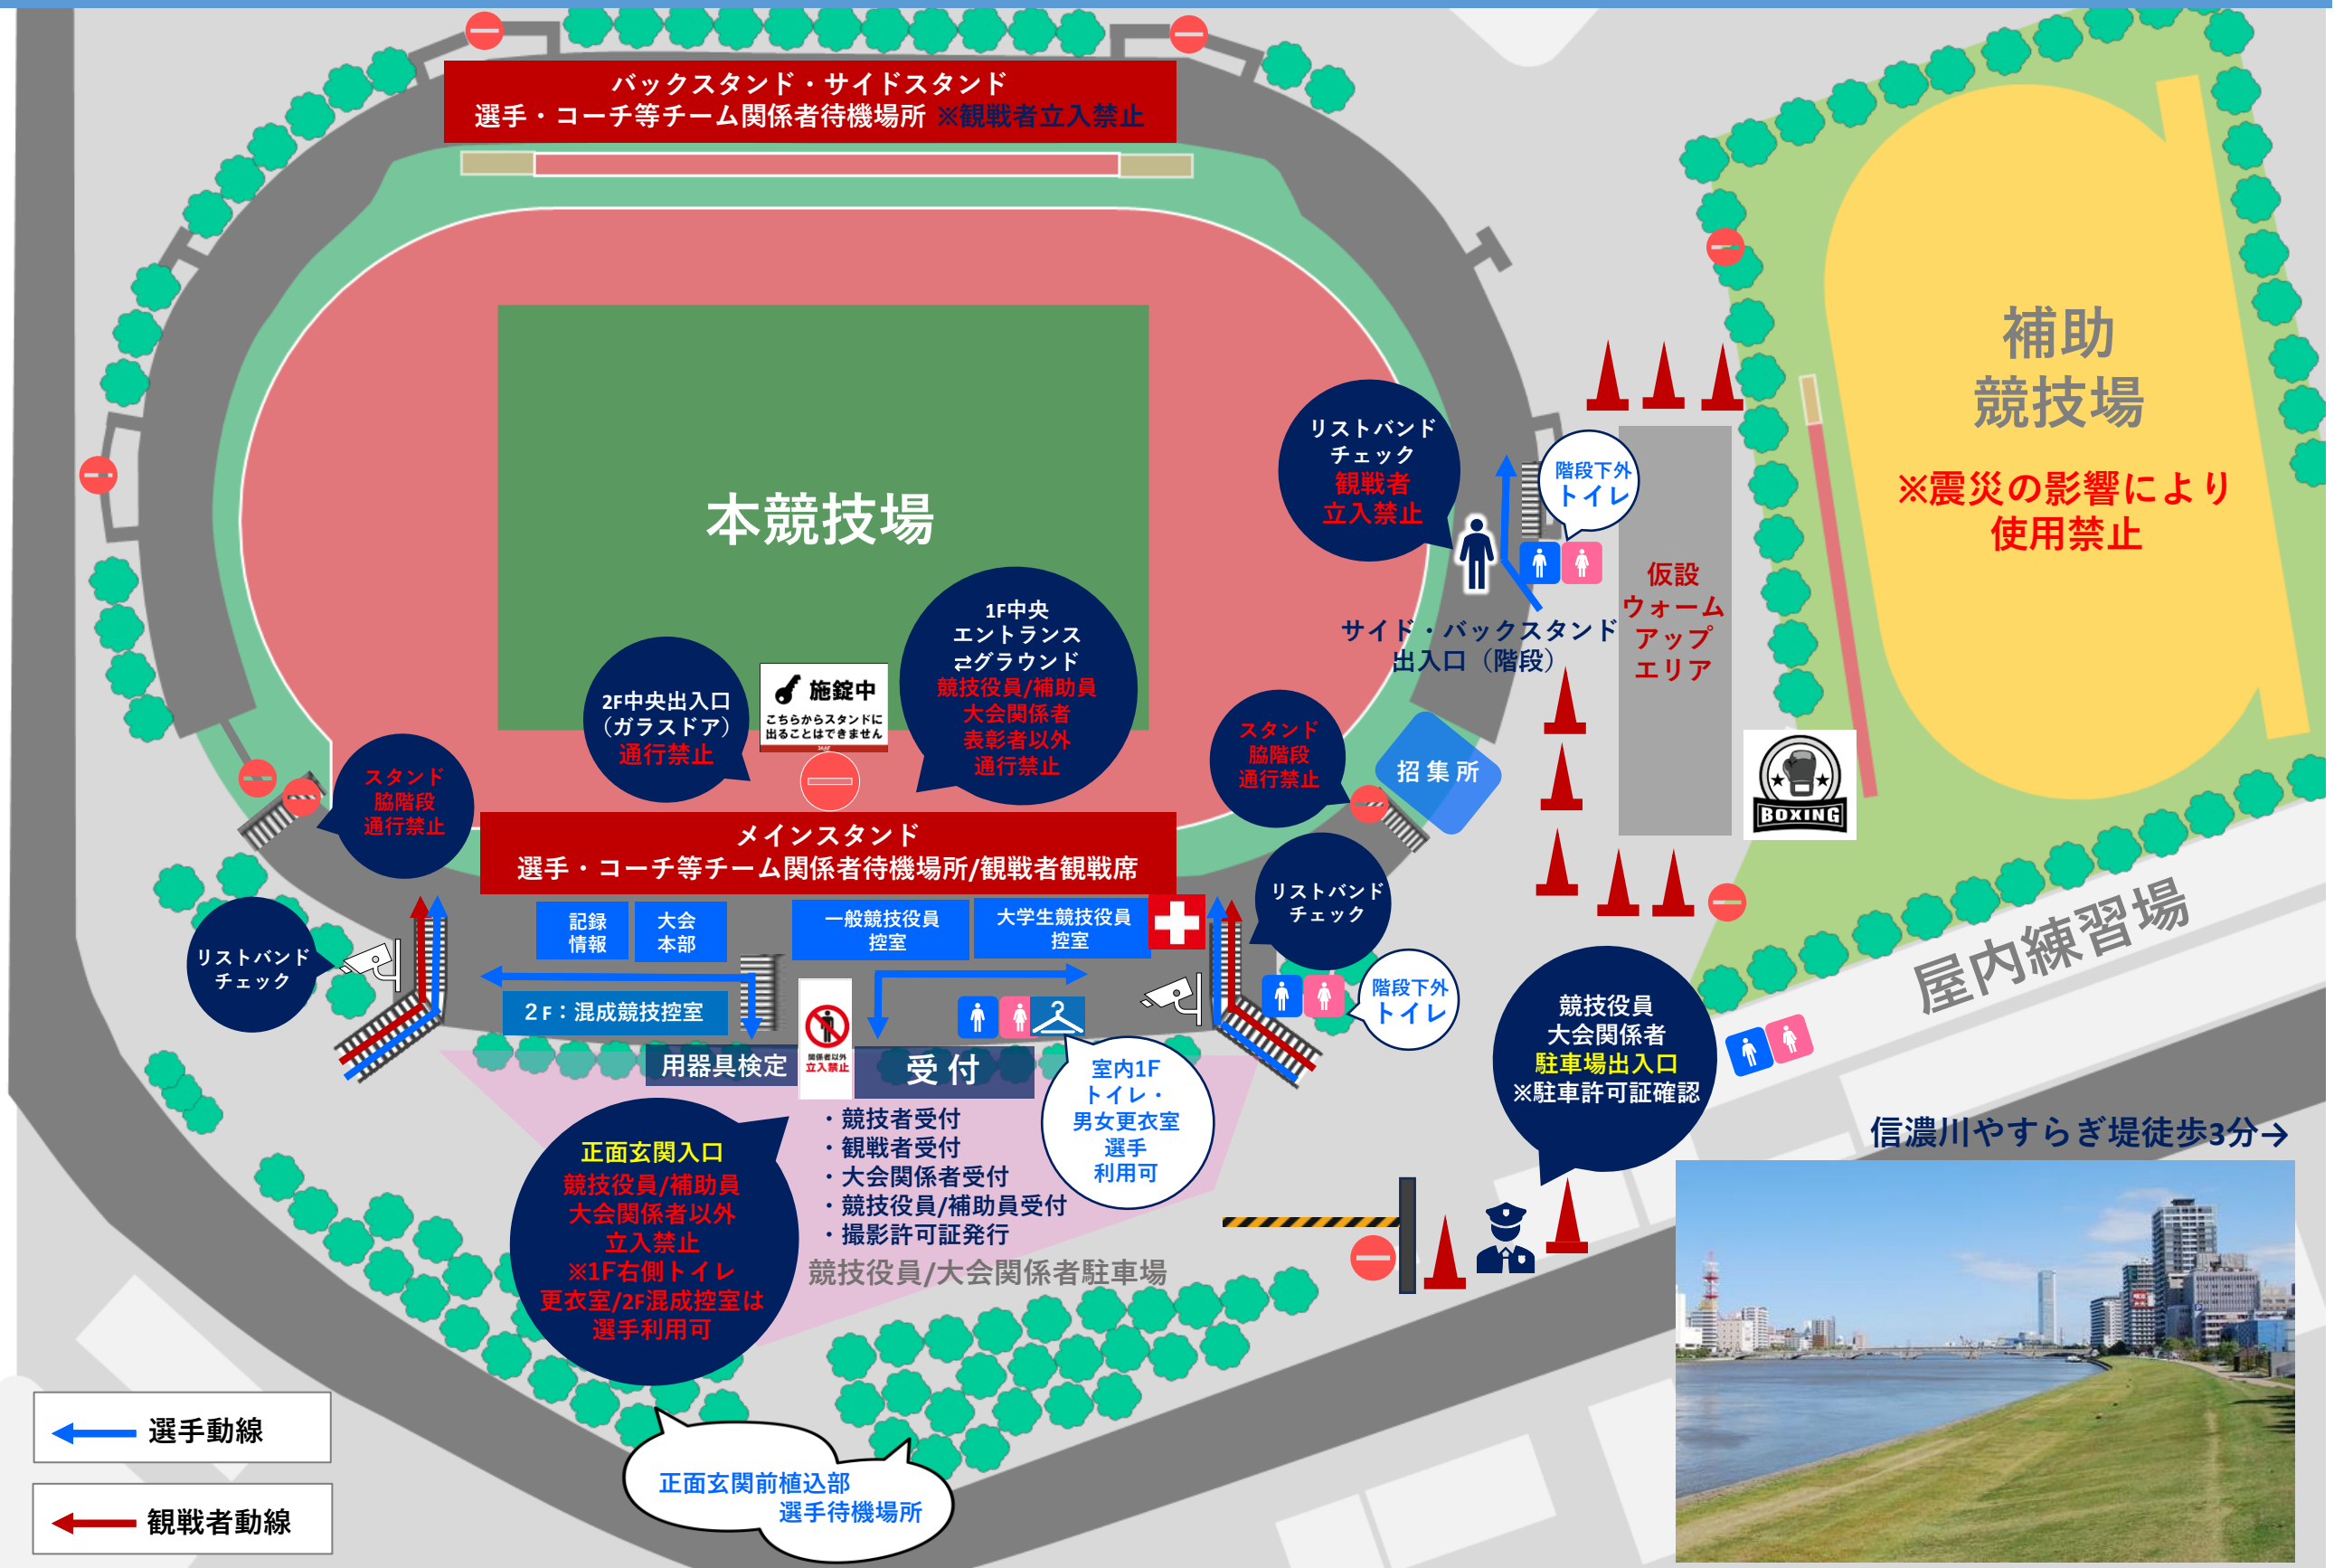

新潟市陸上競技場 会場図

新潟市陸上競技場 周辺駐車場/アクセス

7:00前に駐車場を利用される皆様へお願い

7:00前に駐車場B～Dの道路に列ばないでください。渋滞が発生しますと管理事務所の職員が入場・開場できません。

7:00前に駐車場に入場される場合は、新潟市役所本館・分館駐車場（24H営業）をご利用ください。

【新潟市陸上競技場までのアクセス】

●車

- ・新潟駅万代口から約8分
- ・新潟空港から約30分
- ・新潟パイパス「桜木IC」から約10分
- ・北陸自動車道「新潟西IC」から約15分
- ・北陸・磐越・日本海東北自動車道
- ・「新潟中央IC」から約15分

●電車

JR越後線「白山駅」下車 徒歩10分

●新潟市陸上競技場

〒951-8132

新潟市中央区一番堀通町3-1

☎025-266-8111

【URL】 <https://niigata-kaikou.jp/facility/421>