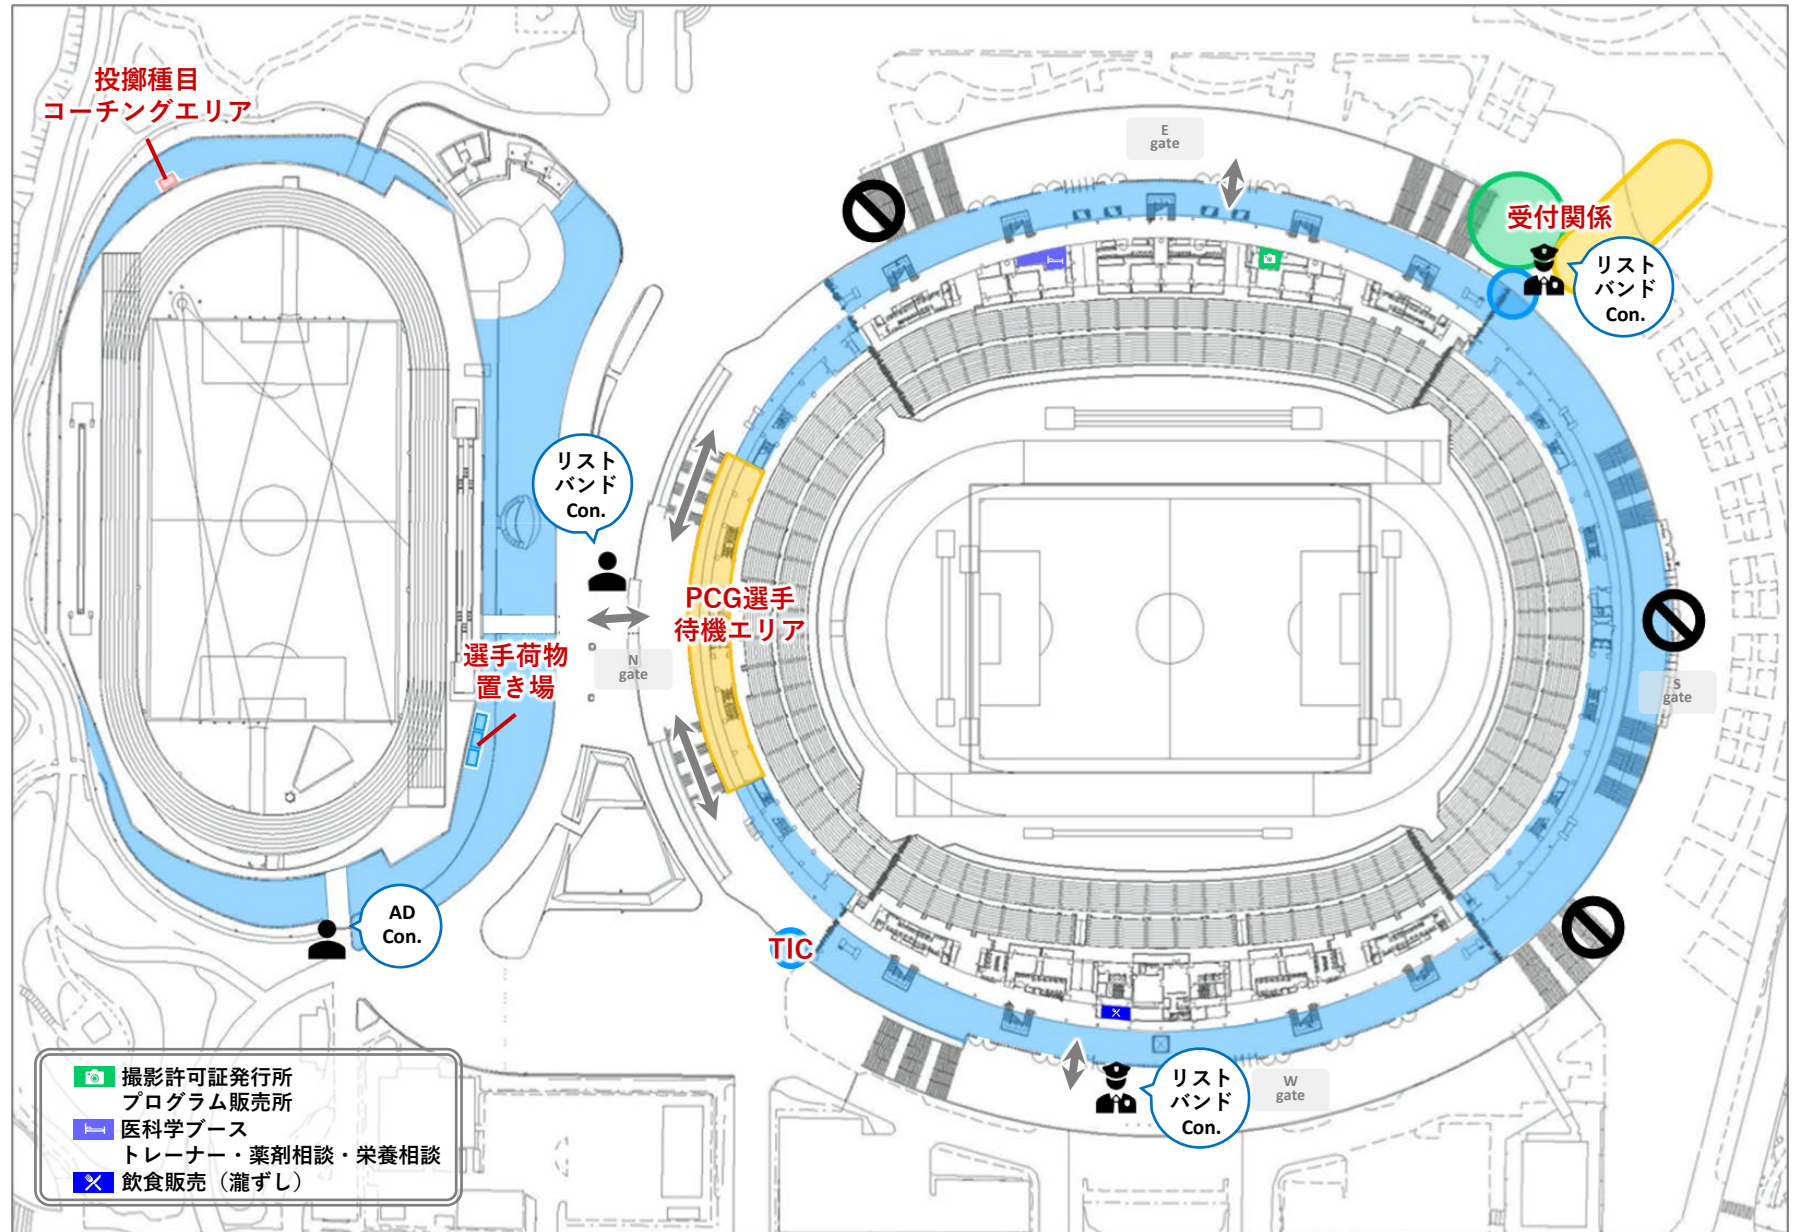

# 会場図

# 会場図 (BS周辺/スタンド)

# 諸室 (更衣室/屋内走路)