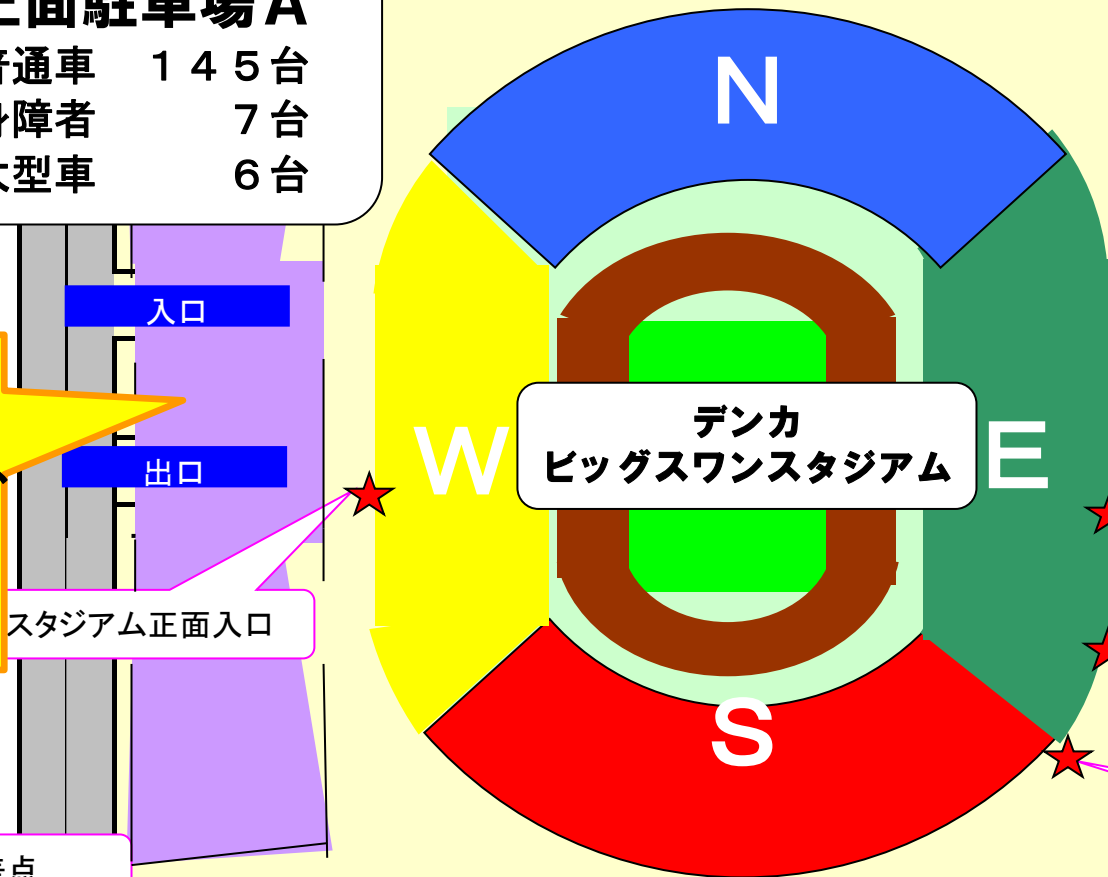

駐車場等周辺案内図

平成28年8月3日現在

正面駐車場Bを選手送迎マイクロバス、引率者車両を優先して解放します。駐車場内の事故には十分お気を付けてください。

正面駐車場A
普通車 145台
身障者 7台
大型車 6台

正面駐車場B
普通車 111台

デンカスワンフィールド

長潟臨時駐車場
普通194

正面駐車場Aは、役員と身障者専用となります。選手、引率者、応援保護者等の駐車はご遠慮ください。

公園利用者の駐車場です。スタジアムのイベント観戦者は駐車をご遠慮ください。

ご利用できません

スポーツ公園臨時駐車場へは、この交差点をお迂回ください

応援・保護者駐車場

第5駐車場
169台

第3駐車場
合計1202台
※通常は普通車262台
身障者9台

第2駐車場
合計404台
(北) 169台
(南) 235台

アルビレックス新潟 鍋潟駐車場
1000台

至 女池方面 新潟中央IC

東京方面

日本海東北自動車道

第4駐車場(仮設)
合計1956台

至 弁天線 新潟亀田IC

山形方面