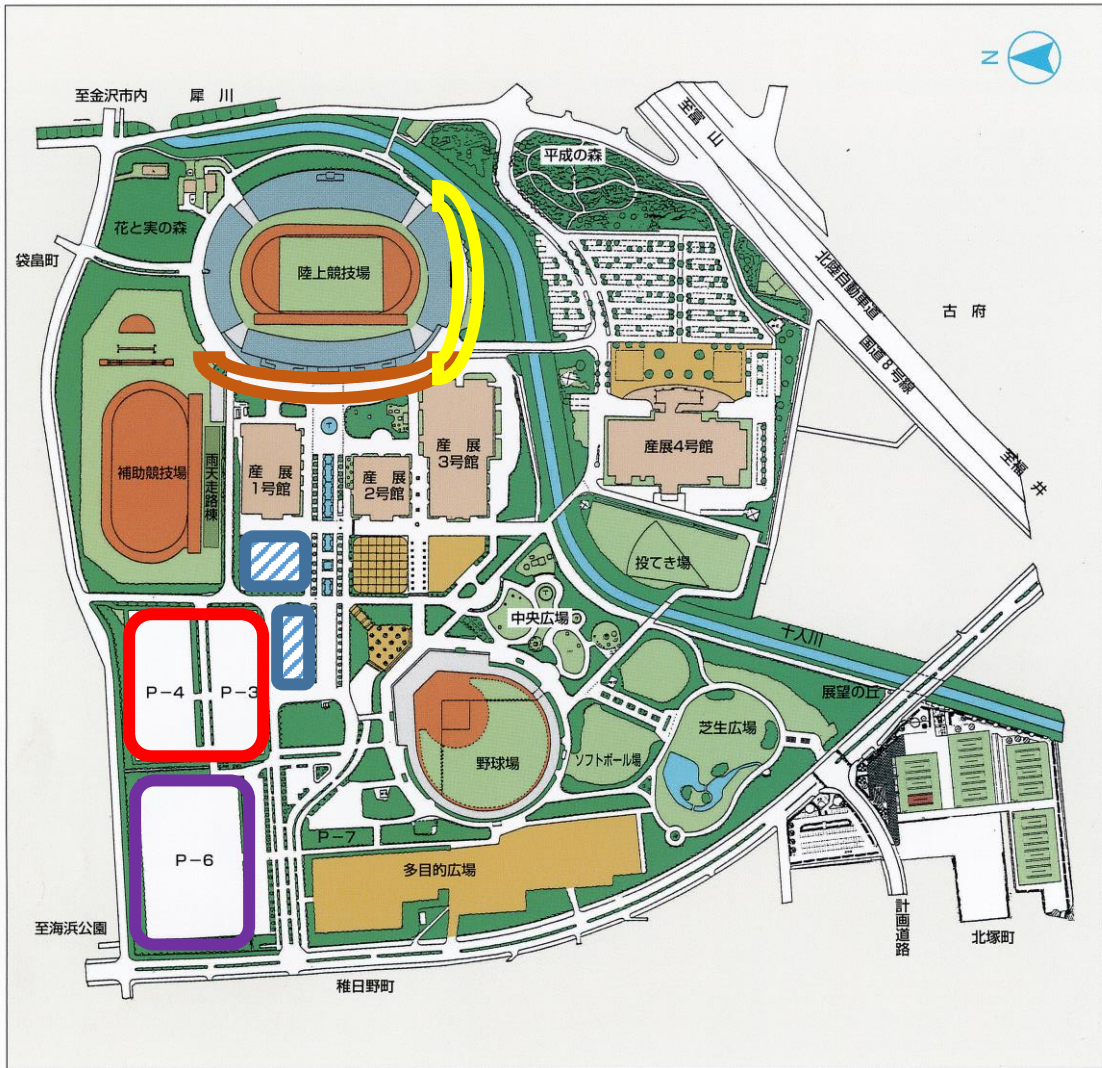

西部緑地公園平面図

競技場前：審判及び一般

電光掲示板裏：審判

P-3 一般

P-4 一般

P-6 一般及びマイクロバス

P-1 利用不可

P-2 利用不可