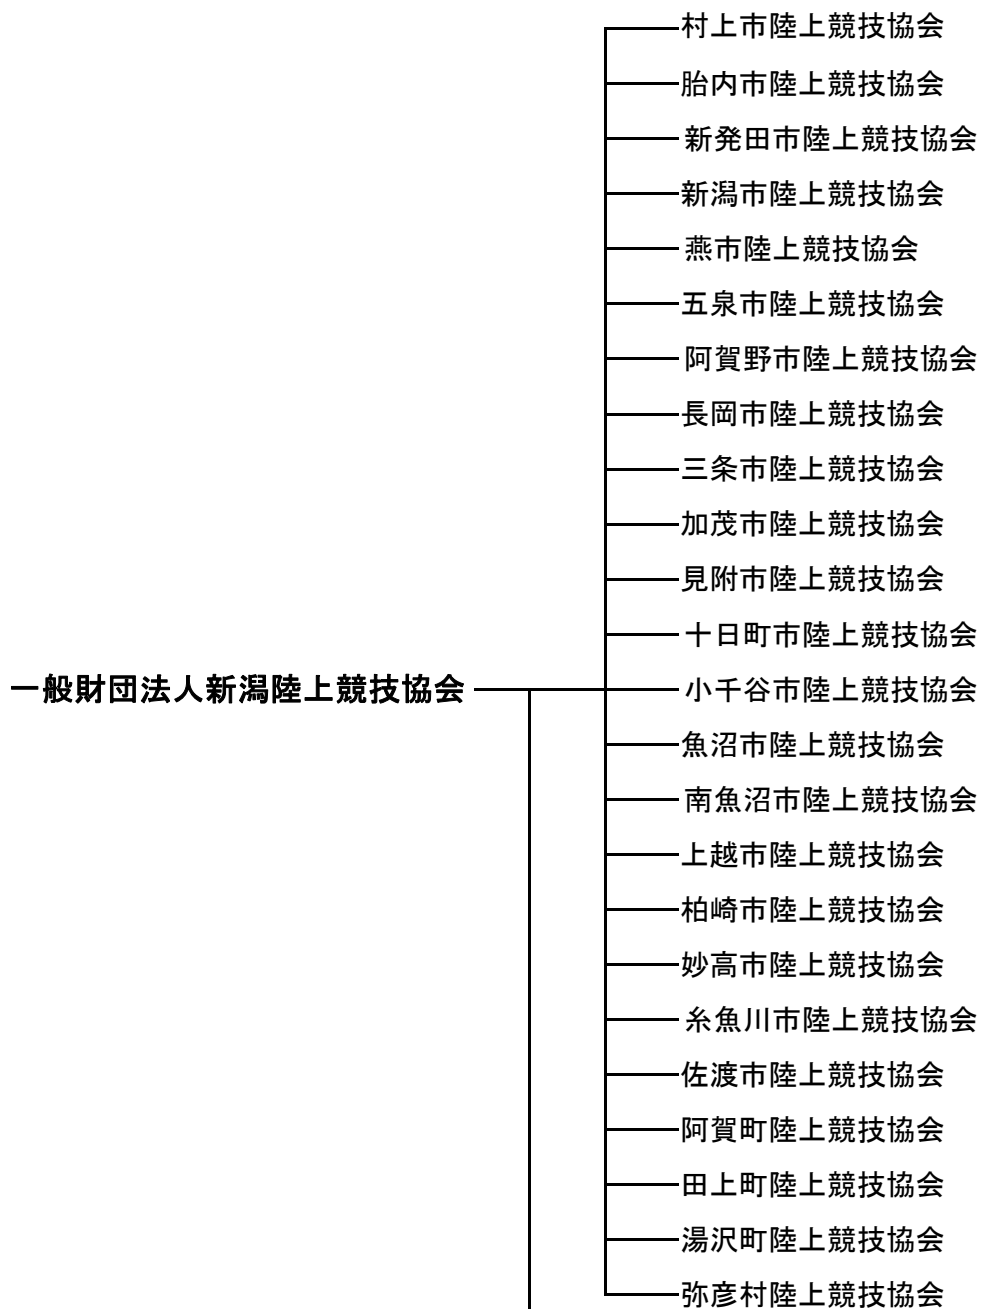

一般財団法人 新潟陸上競技協会組織図

加入団体

協力団体

- 中体連
- 高体連
- 学体連
- 実業団
- マスターズ
- 小学生陸上クラブ